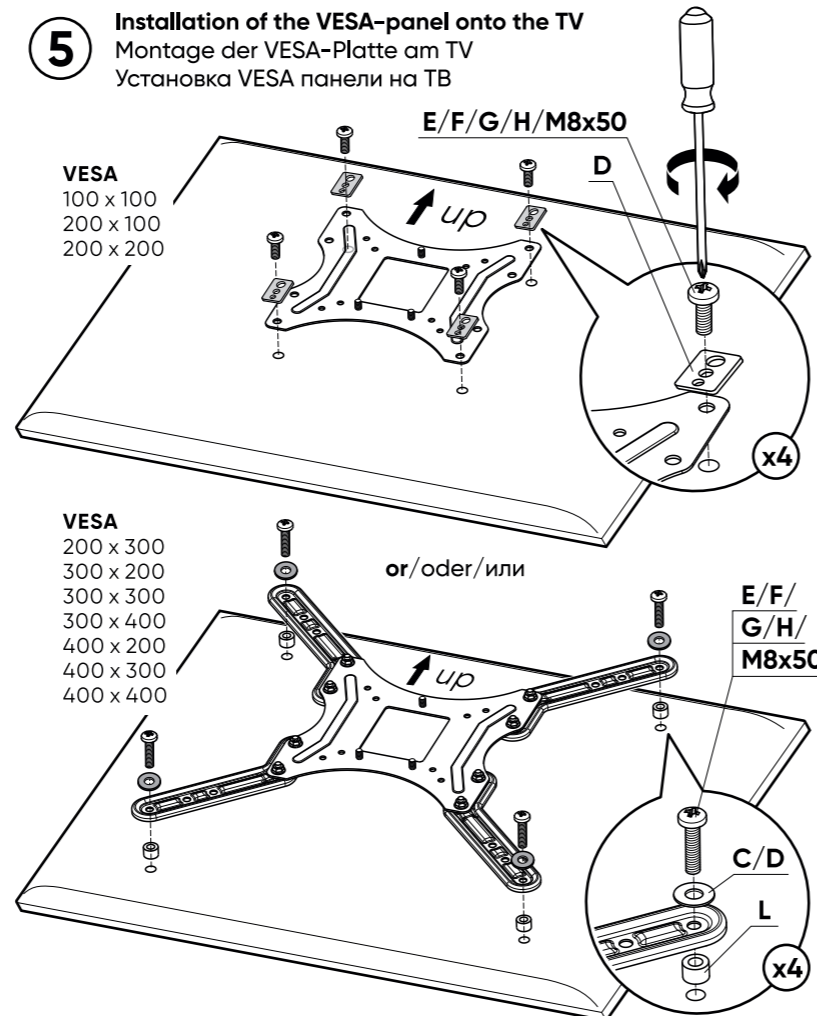

1 VESA panel detachment
Trennen des VESA-Panels
Отсоединение VESA панели

2 Stud wall installation
Montage an einer Holzwand
Установка на деревянную стену

Concrete wall installation
Montage an der Betonwand
Установка на капитальную стену

3 The plastic caps installation
Montage an einer Holzwand
Установка декоративных
пластиковых накладок

4 Assembly of the VESA adapters and VESA panel
Montage von VESA-Adaptoren und VESA-Platten
Сборка VESA адаптеров и VESA панели

5 Installation of the VESA-panel onto the TV
Montage der VESA-Platte am TV
Установка VESA панели на ТВ

6 TV mounting
Montage des TV an einer Halterung
Установка ТВ на кронштейн

7 Cable management
Verlegung der Kabel
Прокладка проводов

8 Tilt angle adjustment
Einstellung der Neigung des TV
Регулировка наклона ТВ