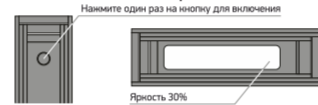

1. Режим минимальной яркости