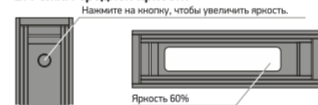

2. Режим средней яркости