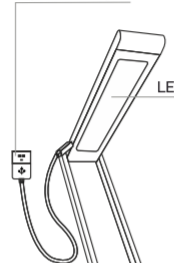

ИНСТРУКЦИЯ
Складная настольная LED лампа с аккумулятором

USB кабель для зарядки батареи

LED панель

Настенный держатель

Клейкая лента

Кнопка вкл/выкл

Разъём для зарядного устройства

спецификация