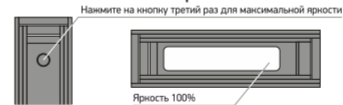

3. Режим максимальной яркости