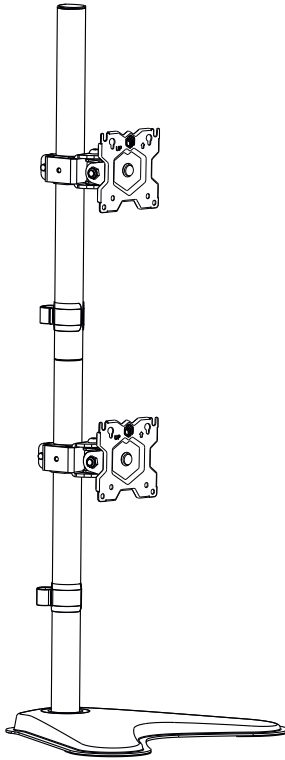

D208FS

EN Full motion dual desk mount for 13" - 34" screens

RU Настольный кронштейн для двух мониторов с диагональю 13"-34"

KZ Екі мониторларға арналған үстел кронштейні

Screen size
13"-34" (x2)

Tilt
-45°~+45°

Rotation
360°

Swivel
180°

Load capacity
8 kg (x2)
17.6 lbs (x2)

Arm extends
87 mm
3.43"

VESA (mm)
75x75
100x100

Height adjustment
883 mm
34.8"

EN User guide

RU Руководство пользователя