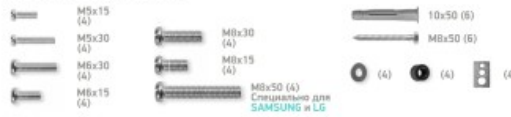

Поставляется со всеми креплениями для установки ТВ и digital-панелей

Tamaño de la pantalla: 55"-100"

Máx. Carga: 75 kg

VESA: 75x75-800x600 mm

Alcance desde el punto de montaje: 35-35 mm

Peso máximo de los monitores/tv
Patrón de montaje VESA

Diagonal (min)
Diagonal (max)
Extensión desde la fijación (min)
Extensión desde la fijación (max)
Garantía
Dimensiones del producto
Dimensiones del embalaje individual
Dimensiones MBX
Volumen del embalaje individual
Peso bruto del embalaje individual
Peso bruto de caja master
Unidades por caja master

75 kg
75x75, 100x100, 100x200, 200x100, 200x200, 200x300, 200x400, 300x100, 300x200, 300x300, 300x400, 400x200, 400x300, 400x400, 500x400, 600x200, 600x300, 600x400, 700x400, 700x500, 800x200, 800x400, 800x500, 800x600 mm
55"
100"
35 mm
35 mm
5 años
91x3.5x63 cm
94x22x4 cm
95.5x19.5x22.5 cm
8.27 m3
3.6 kg
18.5 kg
5 artículos