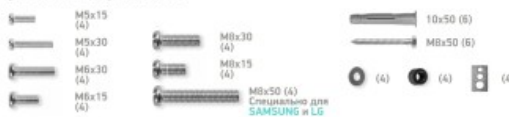

Поставляется со всеми креплениями для установки ТВ и digital-панелей

Tamaño de la pantalla: 55"-100"

Máx. Carga: 75 kg

VESA: 800x600-75x75 mm

Alcance desde el punto de montaje: 35-35 mm

Carga máxima total
Patrón de montaje VESA

Diagonal (max)
Diagonal (min)
Extensión desde la fijación (max)
Extensión desde la fijación (min)
Garantía
Dimensiones del producto
Dimensiones del embalaje individual
Dimensiones MBX
Volumen del embalaje individual
Peso bruto del embalaje individual
Peso bruto de caja master
Unidades por caja master

75 kg
75x75, 100x100, 100x200, 200x100, 200x200, 200x300, 200x400, 300x100, 300x200, 300x300, 300x400, 400x200, 400x300, 400x400, 500x400, 600x200, 600x300, 600x400, 700x400, 700x500, 800x200, 800x400, 800x500, 800x600 mm
100"
55"
35 mm
35 mm
5 años
91x3.5x63 cm
94x22x4 cm
95.5x19.5x22.5 cm
8.27 m3
3.6 kg
18.5 kg
5 artículos